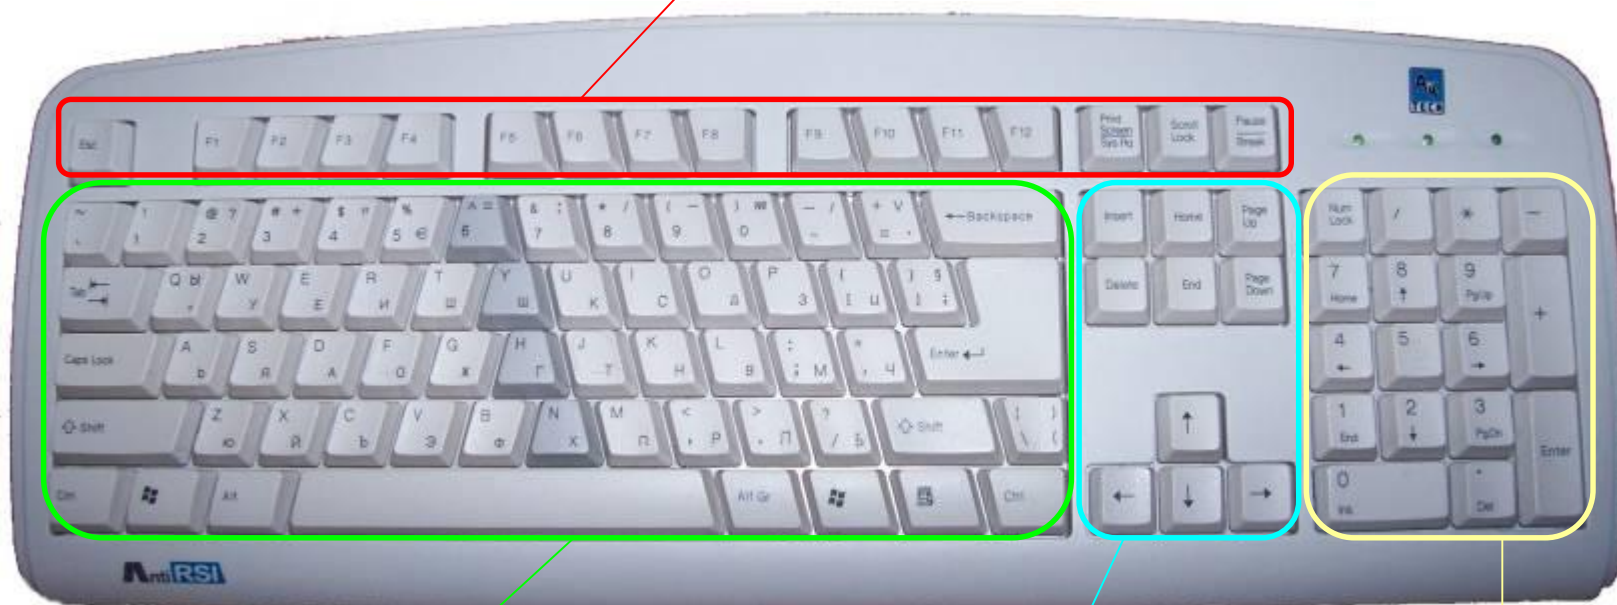

Компютърна текстообработка

1. Клавиатура

Функционална
часть

Символна
часть

Навигационна
часть

Числова
часть

2. Основни части на клавиатурата

- Функционална част- съдържа функционални бутони.
- Символна част- съдържа всички символи и знаци.
- Навигационна част- навигира маркера.
- Числова част- представлява калкулатор.

3. Функционална част

- Esc – отказ.
- От F1 до F12- изпълняват различни функции (например F1- help, F2- преименувай и т.н.).
- Print Screen- отпечатай екрана.
- Pause Break- прекъсни изпълнението на програмата.

4. Символна част

- Shift- при натискане с друг бутон пишем с главни букви и използваме символите от горния регистър.
- Space (интервал)– вмъква празен символ.
- Enter– стартира програма, преминава в нов абзац, потвърждава.
- Ctrl и Alt– изпълняват различни команди в клавишна комбинация (например Ctrl+S е съхрани и т.н.).
- Tab– позиционира маркера на вътре в реда.
- Backspace– изтрива един символ от дясно на ляво.
- Caps Lock- пишем само с главни букви.

5. Навигационна част

- Home- предвижва маркера в началото на реда.
- End- предвижва маркера в края на реда.
- Page Up- предвижва маркера една страница нагоре.
- Page Down- предвижва маркера една страница надолу.
- Insert- превключва в два режима:
 - Вмъкване със заместване;
 - Вмъкване без заместване.
- Delete- изтрива избраната област.
- Навигационни бутони (нагоре, надолу, наляво и надясно)- предвижват маркера в указаните посоки.